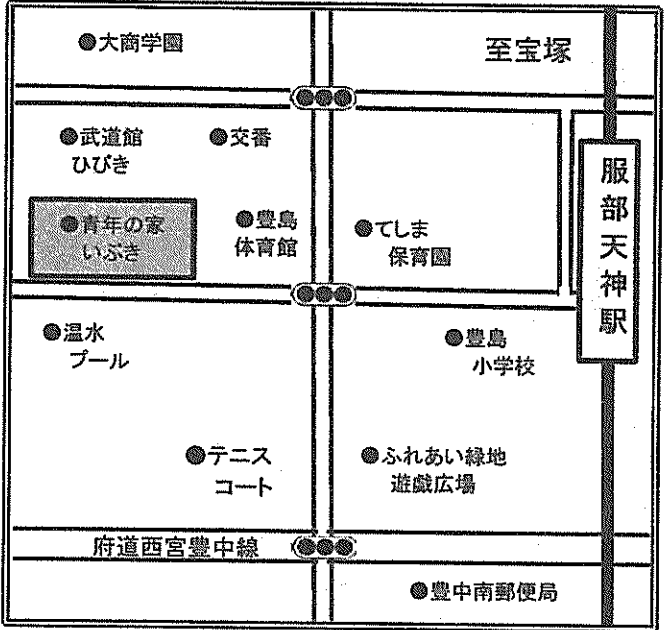

2階 舞台発表会(大会議室)

開始時刻	内容	団体名
1 10:00	キッズチアダンス キッズチアダンスパフォーマンスショー2016	キッズチア
2 10:30	ショー「麦わらの大ダンスパーティー」 歌とダンスのほか、ジャンケン大会やリズムバトルなど、 観客参加型ショーです。	さくらさくらカンパニー
3 11:00	英語劇 英語で劇をします。実際のアメリカ劇を何度も聞いて仕上げました。	Teddy-bear
4 11:30	休憩	
5 12:00	エイサー演舞 沖縄に少しでも興味を持って貰えたらと思います！(^^)	豊優会
6 12:30	ダンス 老若男女！！楽しく明るくレッツダンス！沢山の皆様 お待ちしております♪	メロディームーン225
7 13:00	リコーダーの演奏 みんなが知ってる曲も演奏するので、リコーダーの伴奏と 一緒に歌ってください。	豊中リコーダー合奏団
8 13:30	音楽を楽しもう！！ 私たち豊中市民管弦楽団は、毎週日曜日の夜、ここいぶきを 練習拠点に年2回定期演奏会に向けて練習しています。	豊中市民管弦楽団
9 14:30	ショー「麦わらの大ダンスパーティー」 歌とダンスのほか、ジャンケン大会やリズムバトルなど、 観客参加型ショーです。	さくらさくらカンパニー

3階 ライブインプラネ

地図

開始時刻	団体名
1 12:30	yuu
2 13:00	jewerly of marine
3 13:30	CRAYON
4 14:00	MOGURA`S
5 14:30	ニートルズ

お問い合わせ

豊中市教育委員会 青年の家いぶき
豊中市服部西町4-13-1
(平日AM9:00~PM5:00まで)
電話:06-6866-3030
FAX:06-6866-2798

アクセス:阪急宝塚線「服部天神駅」下車 西へ
約900m、市立豊島体育館の西となり
駐車場有:初めの30分無料、その後30分毎100円
(駐車台数に限りがあります)